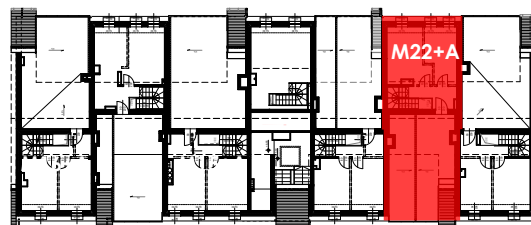

POTOKOWA APARTAMENTY I

PRZEDSTAWIONA WIZUALIZACJA I RZUTY MAJĄ CHARAKTER POGLĄDOWY I NIE STANOWIĄ OFERTY W ROZUMIENIU KC. PODCZAS REALIZACJI NIKTÓRE SZCZEGÓŁY MOGĄ ULEC ZMIANIE.