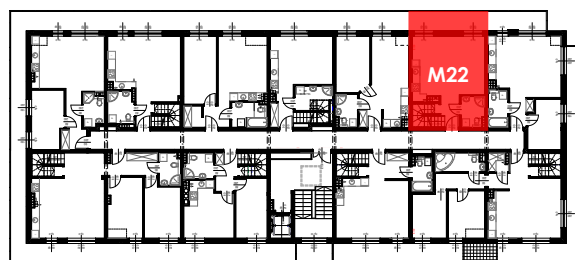

BIURO SPRZEDAŻY:

Ul. Popowicka 28 P.1
54-237 Wrocław

tel: 577 000 293 / 790 777 841

sprzedaz@m3invest.pl
www.m3invest.pl

M3 INVEST