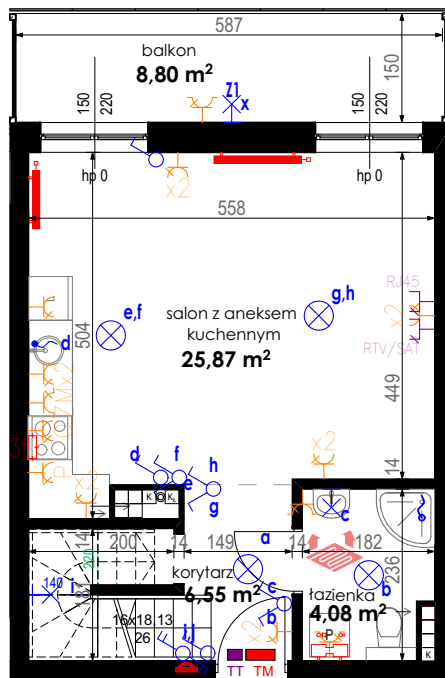

Potokowa II

— APARTAMENTY — II

LEGENDA OZNACZEŃ

- Wypust elektryczny
- Wypust oświetleniowy
- Łącznik jednobiegunowy
- Łącznik jednobiegunowy IP44
- Łącznik świecznikowy
- Łącznik krzyżowy
- Puszka przyłączeniowa kucharki elektrycznej
- Pion kanalizacji sanitarnej
- Wentylacja
- Ogrzewanie podłogowe
- Gniazdo elektryczne 2P+Z 10A/16A
- Gniazdo elektryczne 2P+Z 10A/16A, IP44
- Oprawa natynkowa IP65, zewnętrzna
- Grzejnik płytowy
- Grzejnik łazienkowy
- Gniazdo RTV/SAT
- Gniazdo LAN RJ45
- Teletechniczna szafka mieszkaniowa
- Wideodomofon

PIĘTRO 2 MIESZKANIE NR 22 + ANTRESOLA

WROCŁAW
UL. ŚLĘZOUJŚCIE 43

SALON Z ANEKSEM KUCHENNYM	25,87 m ²
ŁAZIENKA	4,08 m ²
KORYTARZ	6,55 m ²
POWIERZCHNIA UŻYTKOWA MIESZKANIA	36,50 m²
POWIERZCHNIA ANTRESOLI	34,79 m²
ŁĄCZNIE POWIERZCHNIA	71,29 m²
TARAS	39,42 m ²
BALKON	8,80 m ²

Potokowa II

— APARTAMENTY — II

PIĘTRO 2

MIESZKANIE NR 22 + ANTRESOLA

WROCŁAW
UL. ŚLĘZOUJŚCIE 43

KORYTARZ	6,66 m ²
POKÓJ 1	14,32 m ²
POKÓJ 2	12,66 m ²
POWIERZCHNIA ANTRESOLI	34,79 m²
TARAS	39,42 m ²

BIURO SPRZEDAŻY: