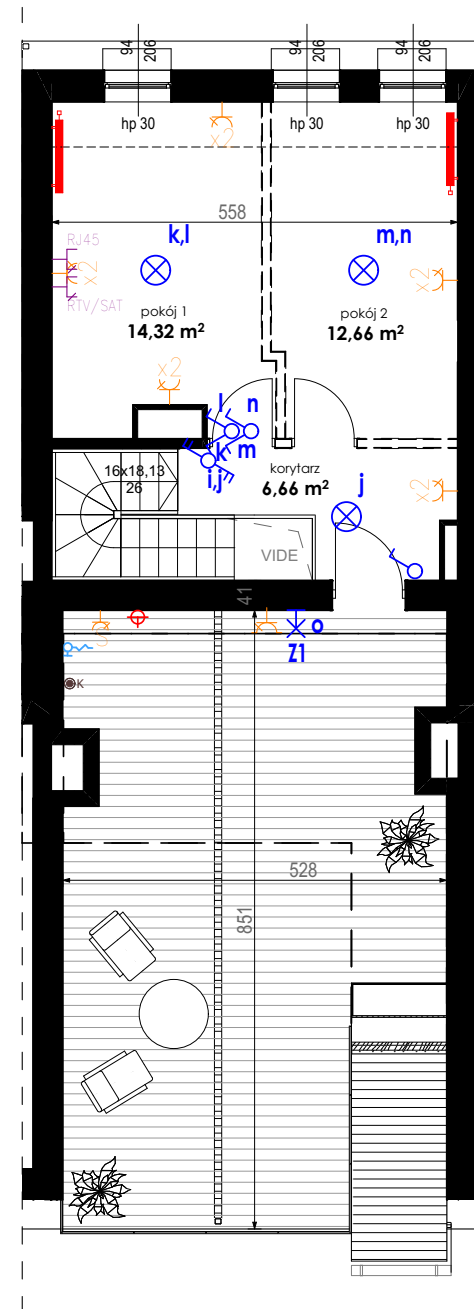

Potokowa II

— APARTAMENTY — II

LEGENDA OZNACZEŃ

- Wypust elektryczny
- Wypust oświetleniowy
- Łącznik jednobiegunowy
- Łącznik jednobiegunowy IP44
- Łącznik świecznikowy
- Łącznik krzyżowy
- Puszka przyłączeniowa kucharki elektrycznej
- Pion kanalizacji sanitarnej
- Wentylacja
- Ogrzewanie podłogowe
- Gniazdo elektryczne 2P+Z 10A/16A
- Gniazdo elektryczne 2P+Z 10A/16A, IP44
- Oprawa natynkowa IP65, zewnętrzna
- Grzejnik płytowy
- Grzejnik łazienkowy
- Gniazdo RTV/SAT
- Gniazdo LAN RJ45
- Teletechniczna szafka mieszkaniowa
- Wideodomofon

PIĘTRO 2 MIESZKANIE NR 22 + ANTRESOLA

WROCŁAW
UL. ŚLĘZOUJŚCIE 43

SALON Z ANEKSEM KUCHENNYM	25,87 m ²
ŁAZIENKA	4,08 m ²
KORYTARZ	6,55 m ²
POWIERZCHNIA UŻYTKOWA MIESZKANIA	36,50 m²
POWIERZCHNIA ANTRESOLI	34,79 m²
ŁĄCZNIE POWIERZCHNIA	71,29 m²
TARAS	39,42 m ²
BALKON	8,80 m ²

Potokowa II

— APARTAMENTY — II

PIĘTRO 2

MIESZKANIE NR 22 + ANTRESOLA

WROCŁAW
UL. ŚLĘZOUJŚCIE 43

KORYTARZ	6,66 m ²
POKÓJ 1	14,32 m ²
POKÓJ 2	12,66 m ²
POWIERZCHNIA ANTRESOLI	34,79 m²
TARAS	39,42 m ²

BIURO SPRZEDAŻY:

LEGENDA OZNACZEŃ

- Wypust oświetleniowy
- Łącznik jednobiegunowy
- Łącznik jednobiegunowy IP44
- Łącznik świecznikowy
- Gniazdo elektryczne 2P+Z 10A/16A
- Gniazdo elektryczne 2P+Z 10A/16A, IP44
- Oprawa natynkowa IP65, zewnętrzna
- Grzejnik płytowy
- Gniazdo RTV/SAT
- Gniazdo LAN RJ45
- Instalacja kanalizacji sanitarnej
- Zasilanie SPA
- Zasilanie Sauny
- Instalacja wodna